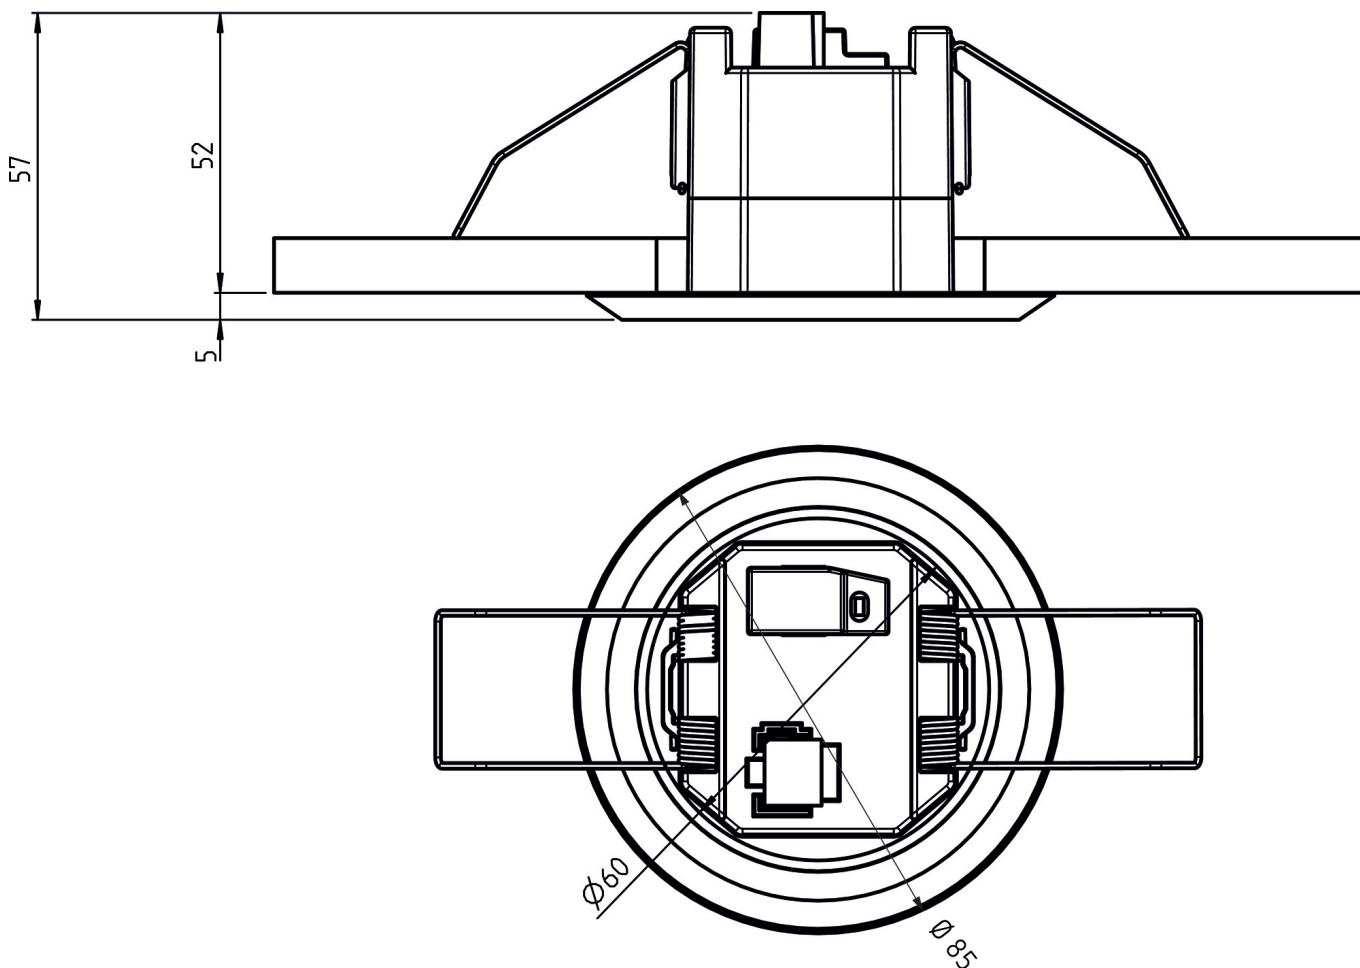

theRonda S360 KNX FLAT DE WH

N° de réf.: 2089560

theben

Plans d'encombrement

Accessoires

theSenda P

N° de réf.: 9070910