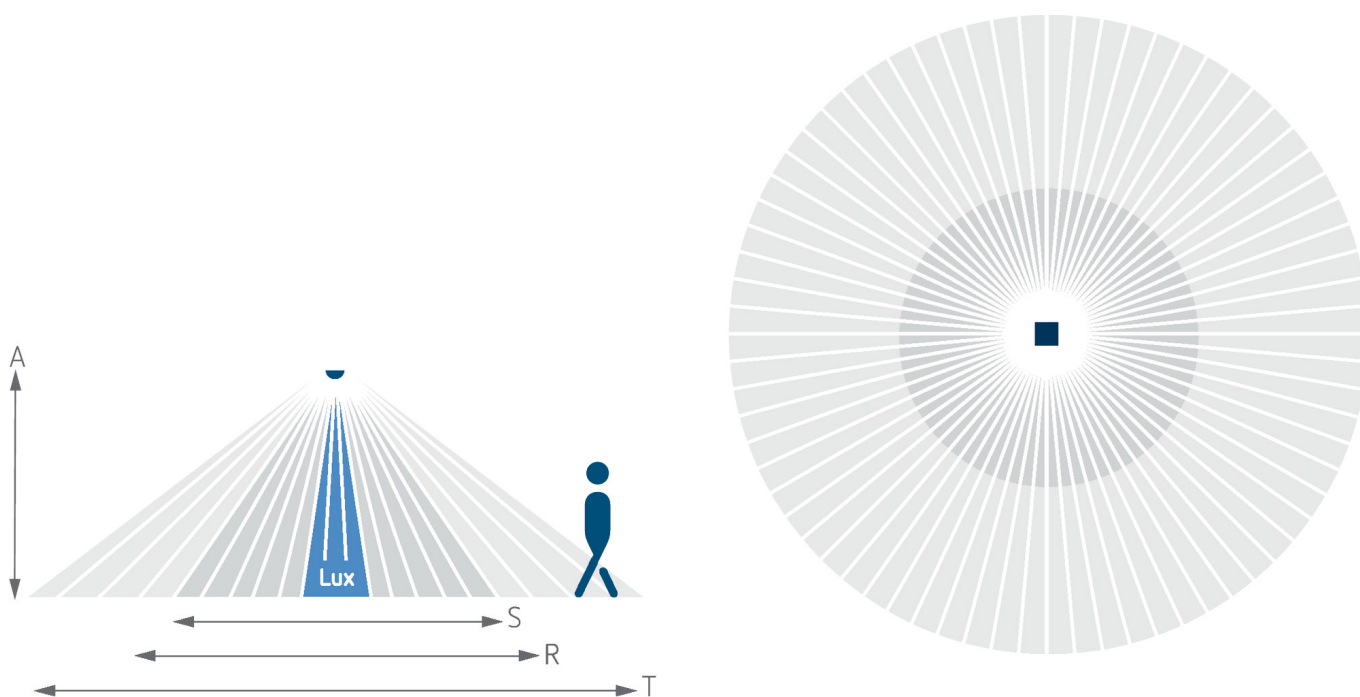

theRonda S360 KNX FLAT DE WH

N° de réf.: 2089560

theben

Caractéristiques techniques

theRonda S360 KNX FLAT DE WH		theRonda S360 KNX FLAT DE WH	
Temporisation d'enclenchement	10 s - 30 min / désactivé	Couleur	Blanc
Température ambiante	-15°C ... 50°C	Indice de protection	IP 54 (lorsqu'il est installé)
Zone de détection	50 m² (ø 8 m | 360°)		

Zone de détection pour les applications de planification à une température de 21 °C

Hauteur de montage (A)	Personnes assises (S)	Zone transversale (T)	Zone frontale (R)
2 m	5 m² | 2,5 m	38 m² | 7 m	5 m² | 2,5 m
2,5 m	7 m² | 3 m	38 m² | 7 m	7 m² | 3 m
3 m	13 m² | 4 m	50 m² | 8 m	13 m² | 4 m
3,5 m	13 m² | 4 m	50 m² | 8 m	13 m² | 4 m
4 m		64 m² | 9 m	13 m²

Zone de détection selon Sensnorm IEC 63180

Hauteur de montage (A)	Zone transversale (T)	Zone frontale (R)	Personnes assises (S)
2,5 m	39 m² | 7 m	28 m² | 6 m	24 m² | 5,5 m
4 m	85 m² | 10,4 m	79 m² | 10 m	

Sous réserve de modifications ou d'erreurs

Pour plus d'informations, consulter: www.theben.fr/produit/2089560

Les données de charge sont déterminées avec des illuminants sélectionnés à titre d'exemple et sont donc des données typiques en raison du grand nombre de produits disponibles.